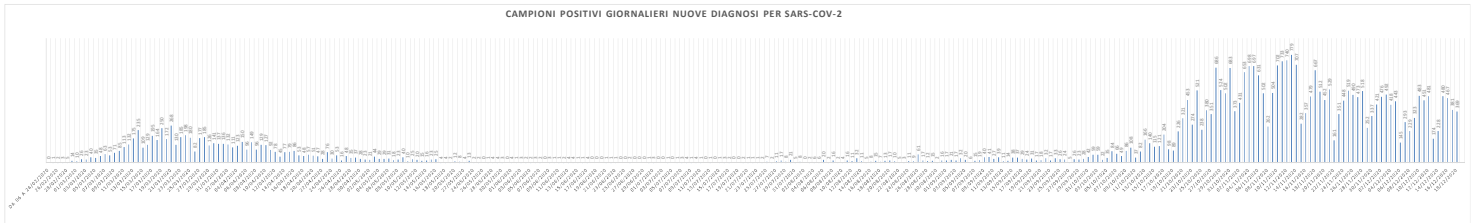

giorno	testati: totale persone sottoposte per SARS-CoV-2	risultati complessivi: risultato negativo
2020/12/14	200	197
2020/12/15	200	197
2020/12/16	200	197
2020/12/17	200	197
2020/12/18	200	197
2020/12/19	200	197
2020/12/20	200	197
2020/12/21	200	197
2020/12/22	200	197
2020/12/23	200	197
2020/12/24	200	197
2020/12/25	200	197
2020/12/26	200	197
2020/12/27	200	197
2020/12/28	200	197
2020/12/29	200	197
2020/12/30	200	197
2020/12/31	200	197